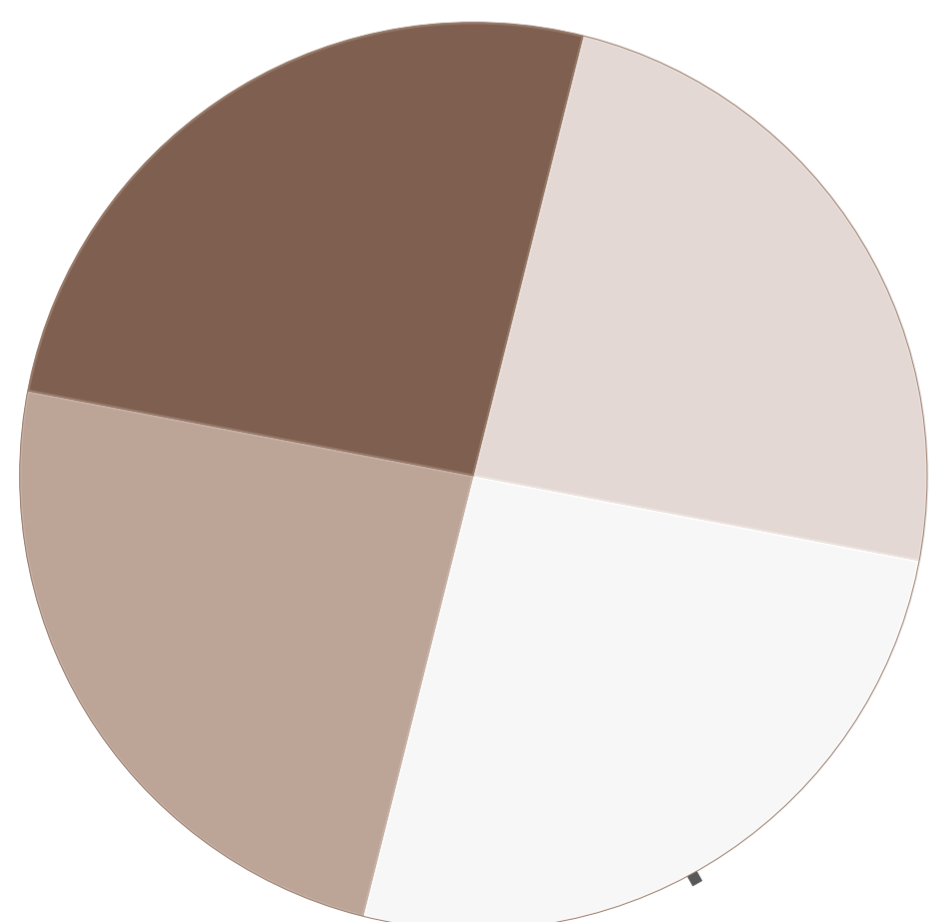

Kollektsioon MOSS X, disain **SQUARE Quatro**: mustri paigutus põhimõõttudel
Collection MOSS X, design **SQUARE Quatro**: pattern layout on standard sizes

MONIKA JÄRG
tekstiilruumis.ee

100 x 150 cm

140 x 200 cm

160 x 230 cm

200 x 300 cm

300 x 400 cm

D 240 cm

D 200 cm

D 180 cm

D 140 cm

D 120 cm